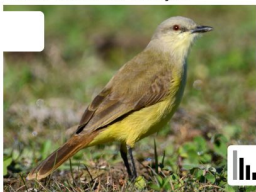

Viudita Común
Knipolegus aterrimus
White-winged Black-Tyrant

Pico de Plata
Hymenops perspicillatus
Spectacled Tyrant

Gaucho Común
Agriornis micropterus
Gray-bellied Shrike-Tyrant

Monjita Coronada
Xolmis coronatus
Black-crowned Monjita

Monjita Blanca
Xolmis irupero
White Monjita

Burlisto Pico Canela
Myiarchus swainsoni
Swainson's Flycatcher

Picabuey
Machetornis rixosa
Cattle Tyrant

Benteveo Común
Pitangus sulphuratus
Great Kiskadee

Tuquito Gris
Empidonomus aurantioatrocristatus
Crowned Slaty Flycatcher