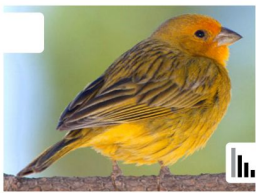

Jilguero Dorado
Sicalis flaveola
Saffron Finch