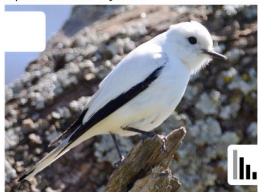

Viudita Común
Knipolegus aterrimus
White-winged Black-Tyrant

Pico de Plata
Hymenops perspicillatus
Spectacled Tyrant

Gaucho Común
Agriornis micropterus
Gray-bellied Shrike-Tyrant

Monjita Coronada
Xolmis coronatus
Black-crowned Monjita